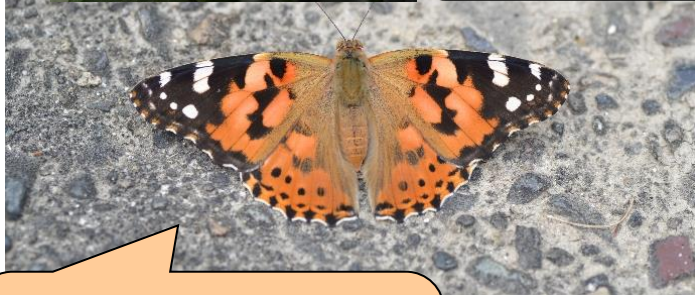

雌雄異株。葉の裏に毛がある。5月頃から淡紫色の花を咲かせる。12月頃に落葉しても赤色の果実を残す。

ミゾソバ

水辺に群生していることが多い。
晩夏から秋にかけて、根元が白く先端が薄紅色の多数の花を咲かせる。

ヒメアカタテハ幼虫

食草はキク科のハハコグサ、ヨモギ、ゴボウなど。葉を編んで巣をつくる。

ヒメアカタテハ

アカタテハに似るが、より橙色が強い。成虫は日当たりの良い草原に生息し、田畑の周辺などでよく見られる。

交尾中のカップルにオスが交尾行動をとっている。

ヤマトシジミ

幼虫の食草であるカタバミが多くみられる道端や耕作地周辺に生息し、春から秋に年5・6回発生する。